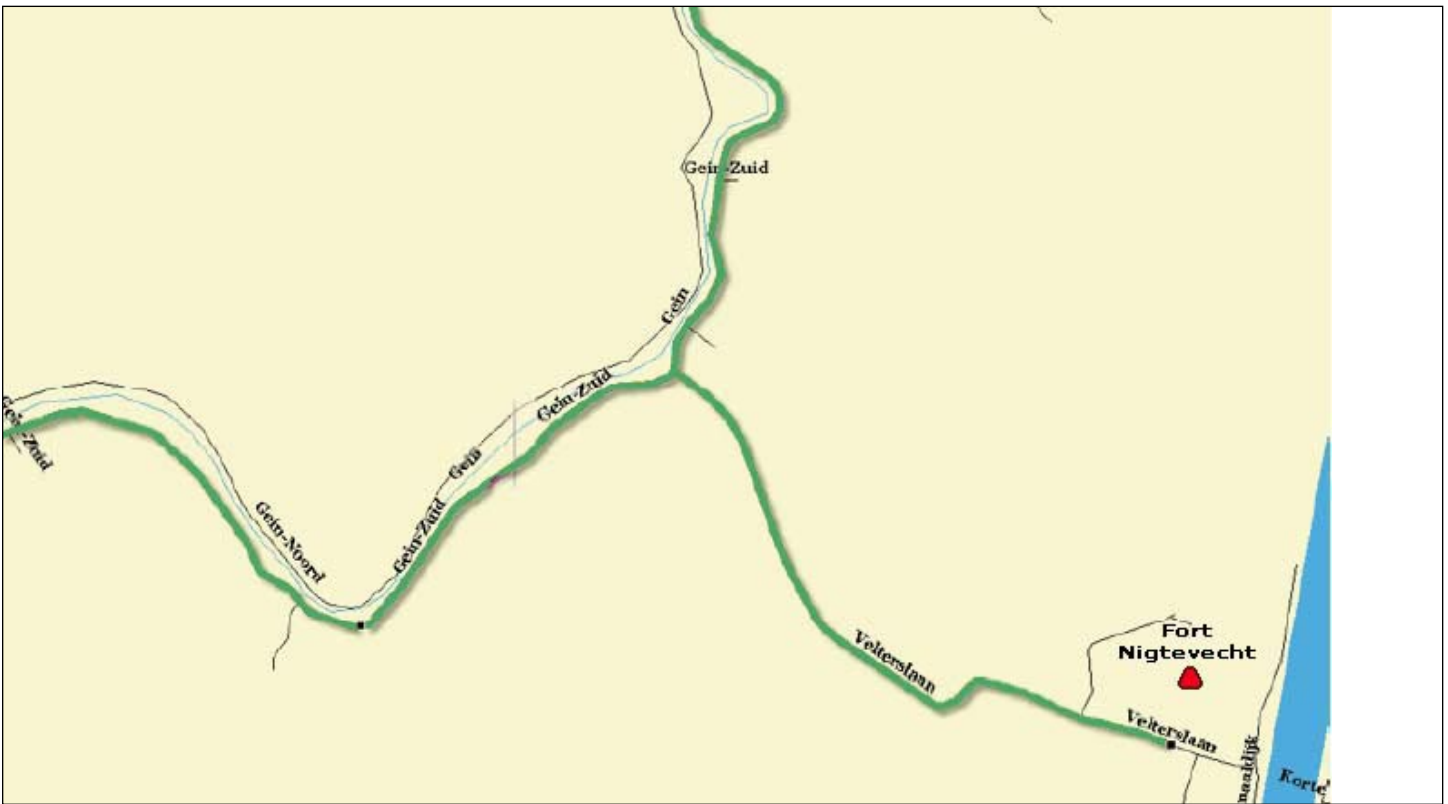

# ROUTE ABCOUDE

Velterslaan

Fort bij Nigtevecht

Velterslaan terug linksaf  
Gein-Zuid  
Abcoude  
Stationsstraat linksaf  
Hoogstraat linksaf

Fort bij Abcoude

Molenweg  
(N236) Provincialeweg linksaf