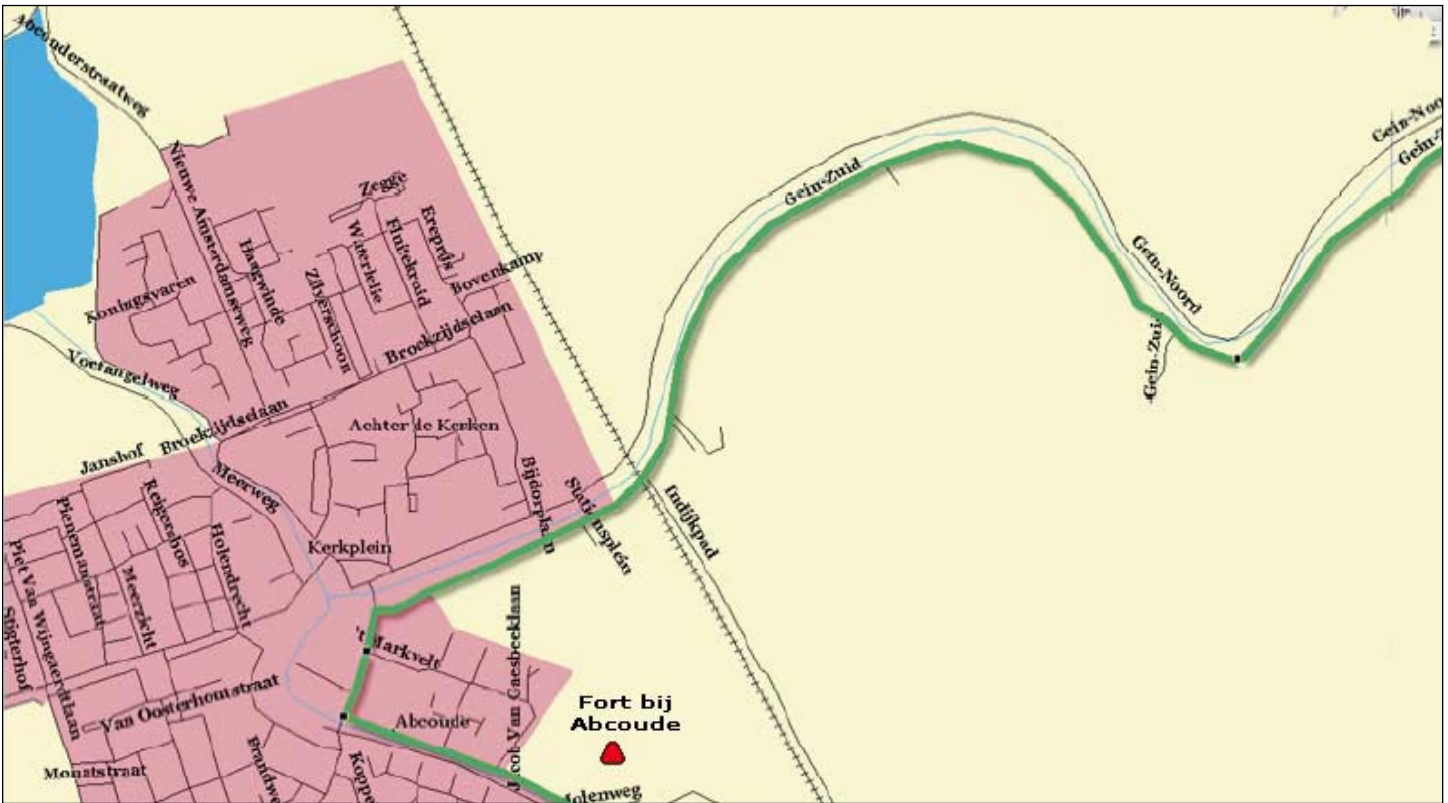

# ROUTE ABCOUDE

Velterslaan

Fort bij Nigtevecht

Velterslaan terug linksaf  
Gein-Zuid  
Abcoude  
Stationsstraat linksaf  
Hoogstraat linksaf

Fort bij Abcoude

Molenweg  
(N236) Provincialeweg linksaf