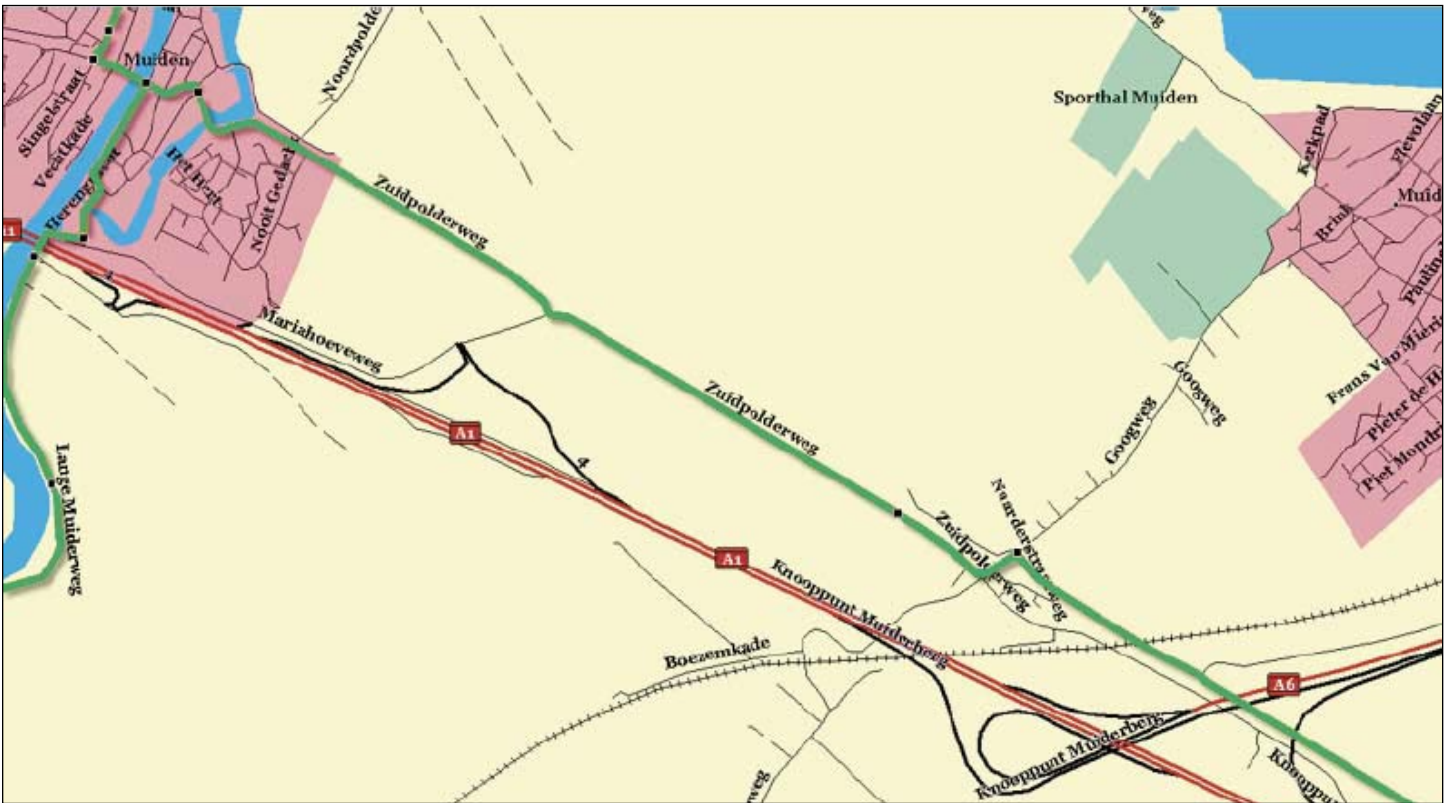

ROUTE NAARDEN - MUIDEN

Naardervaart
 Naarderstraatweg linksaf
 Googweg

Muiden
 Hakkelaarsbrug rechtsaf
 Zuidpolderweg rechtsaf
 Naarderpoort linksaf
 Naarderstraat