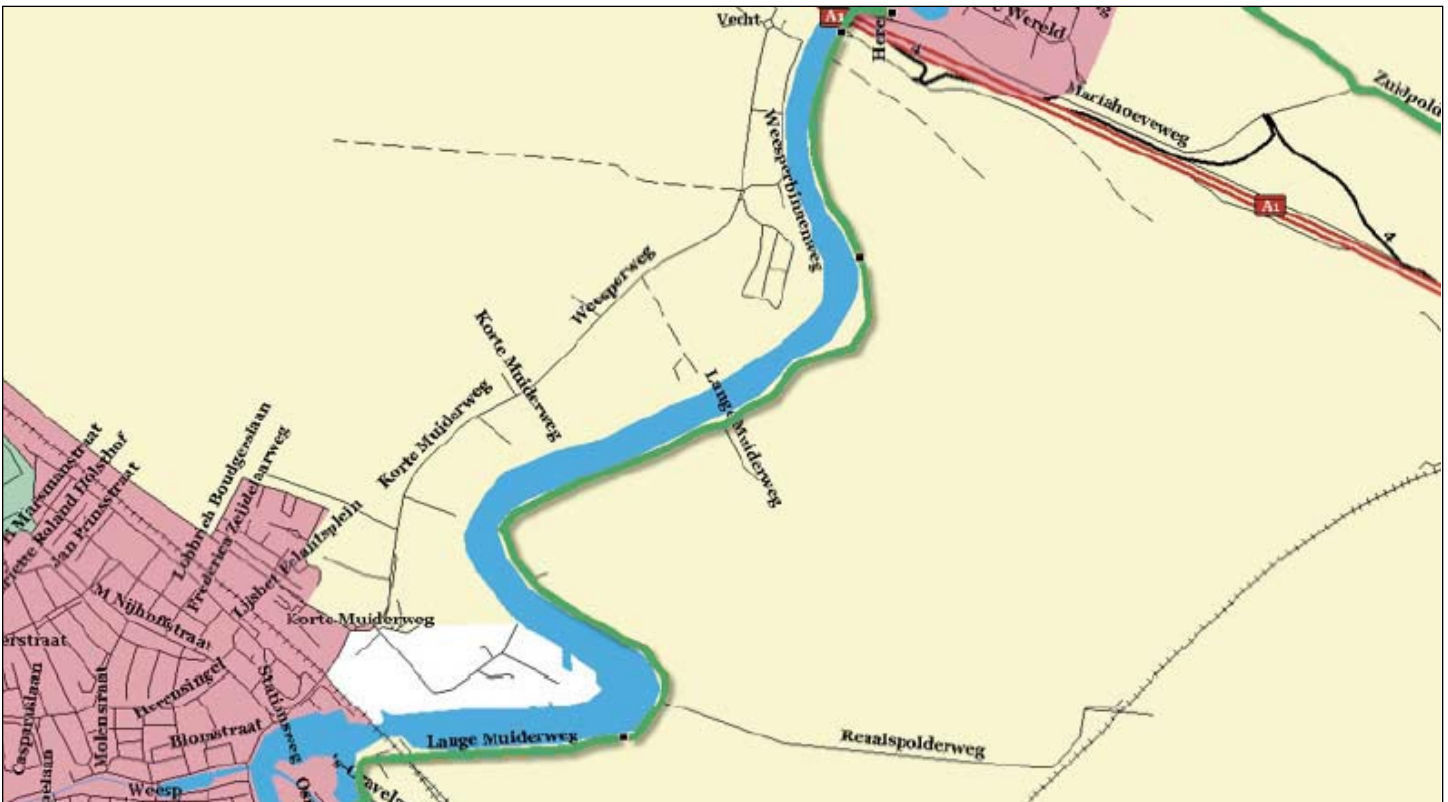

ROUTE MUIDEN - WEESP

Lange Muiderweg

Weesp

Ossenmarkt
Ossenmarkt rechtsaf
Fort Weesp
Ossenmarkt rechtsaf

Hoogstraat linksaf
Kerkstraat
Waagplein linksaf
Nieuwstraat rechtsaf
Grote Plein
Breedstraat
Groeneweg