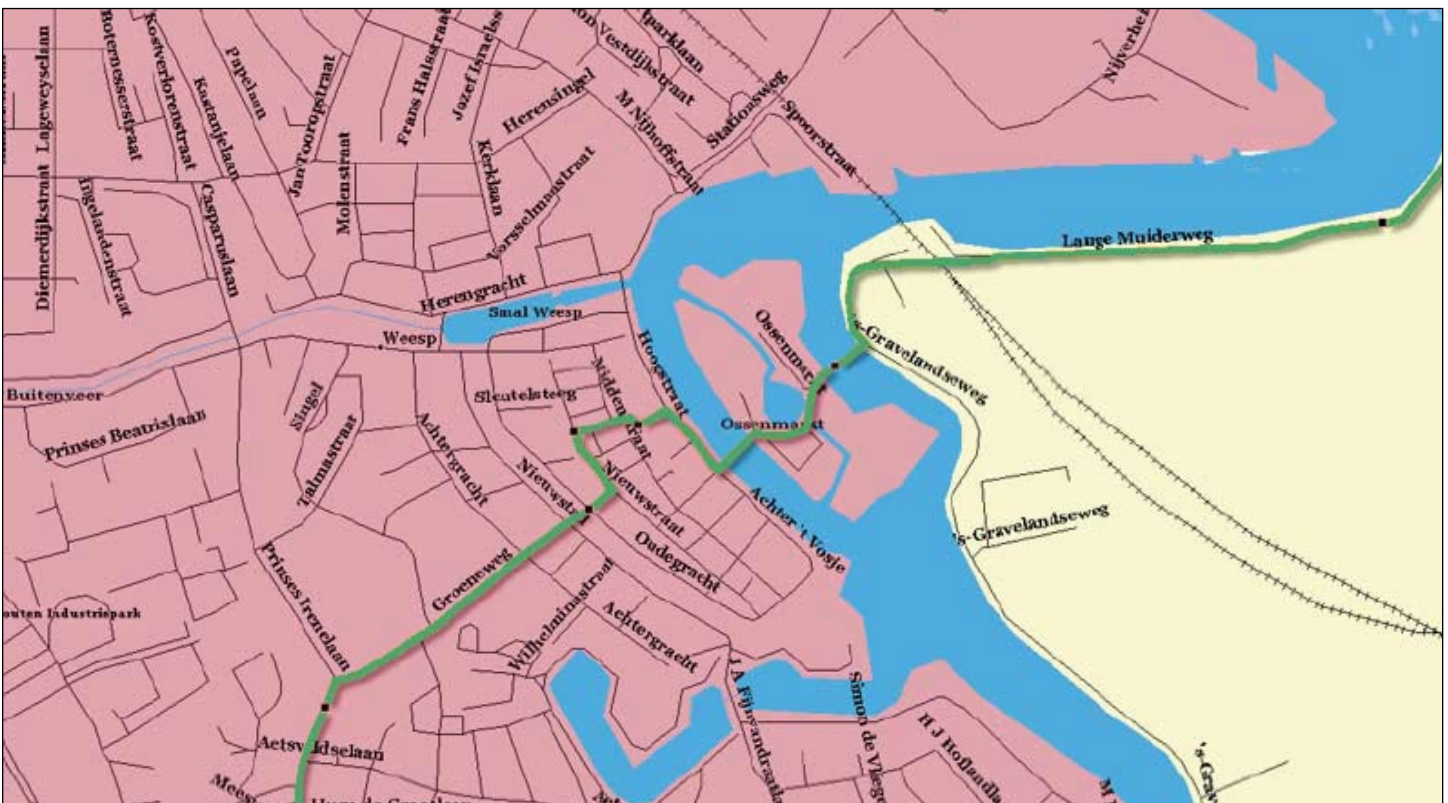

ROUTE MUIDEN - WEESP

Lange Muiderweg

Weesp

Ossenmarkt
Ossenmarkt rechtsaf
Fort Weesp
Ossenmarkt rechtsaf

Hoogstraat linksaf
Kerkstraat
Waagplein linksaf
Nieuwstraat rechtsaf
Grote Plein
Breedstraat
Groeneweg