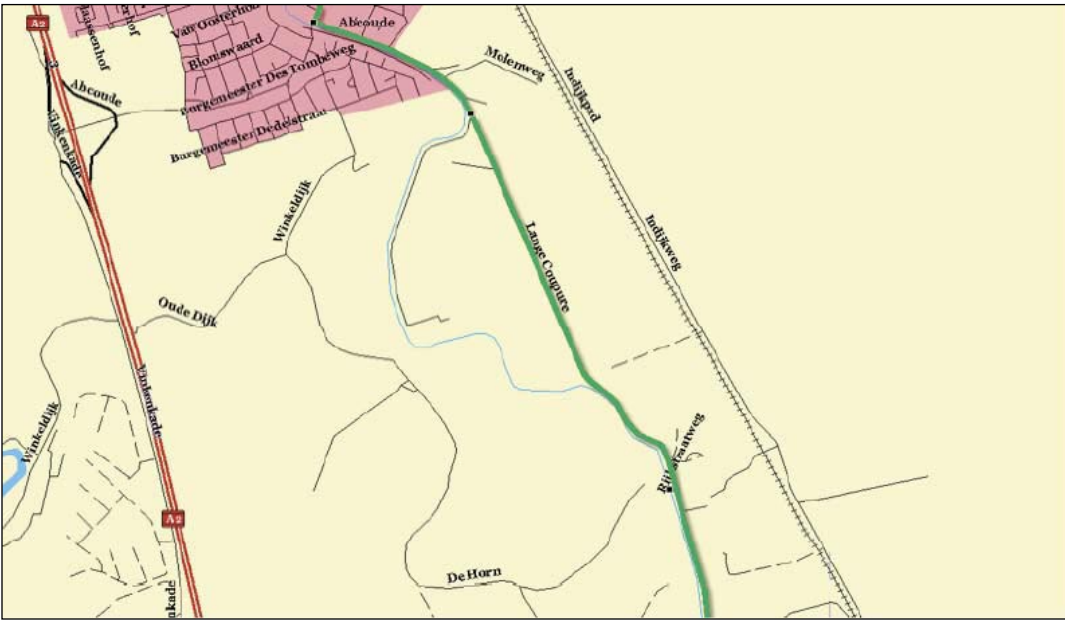

# ROUTE ABCOUDE - OUD-LOOSDRECHT

**Abcoude**  
Molenweg  
Lange Coupure  
Rijksstraatweg

**Baambrugge**

**Loenersloot**  
Provincialeweg  
rechtsaf

**Vreeland**  
(N201)  
Vreelandseweg

**Ga naar**  
**Oud-Loosdrecht**