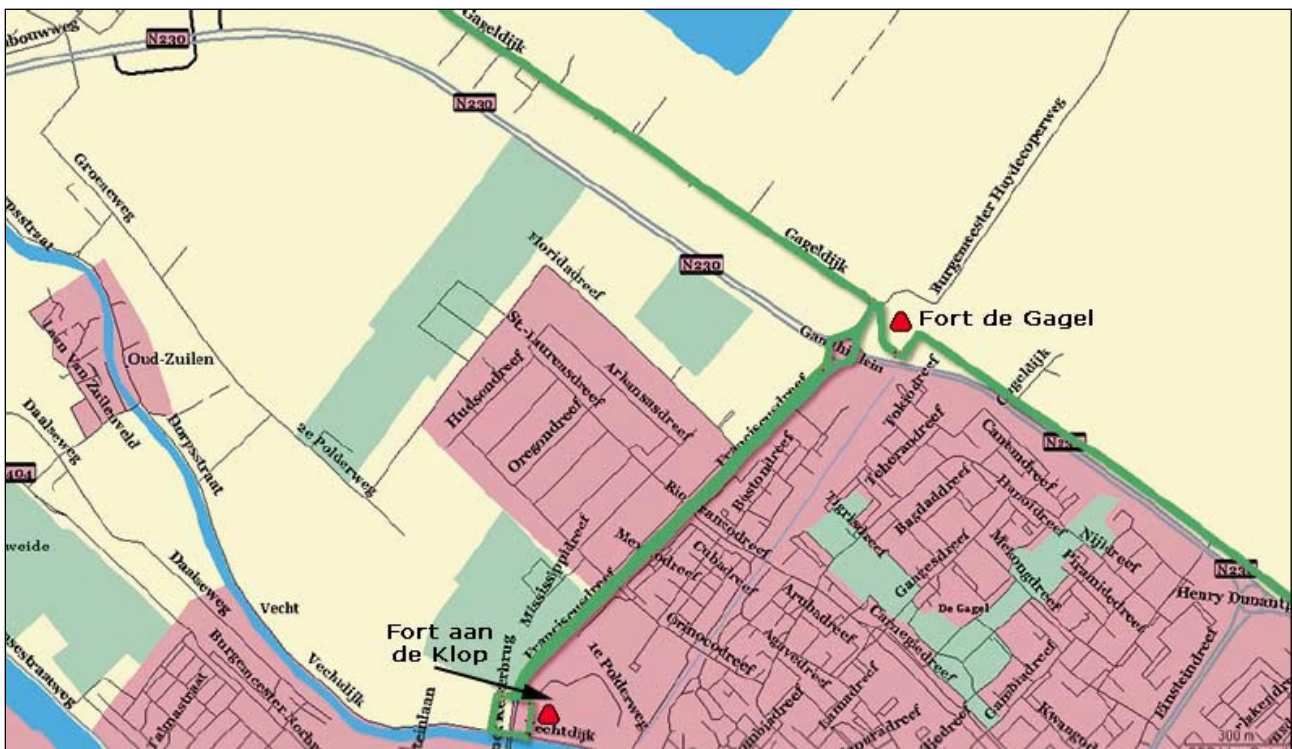

ROUTE BREUKELEN - VIA MAARSSSEN - UTRECHT

Breukelen
(N402) Rijksweg rechtsaf
Zandpad

Fort Tienhoven
Nieuwegeweg rechtsaf
Laan van Niftarlake
Looijdijk rechtsaf
Maarsseveense Vaart
Oudedijk
Maarsseveense Vaart

Fort Werk bij Maarsseveen
Maarsseveense Vaart rech-
tdoor naar

Maarsssen
Maarsseveensevaart linksaf
Waterlinieroute richting Utrecht
Herenweg
Gageldijk rechtsaf
Gandhidreef

Gandhiplein op de rotonde 2/4
rond
Franciscusdreef rechtsaf
Vechtdijk linksaf

Fort aan de Klop
Vechtdijk linksaf
Vechtdijk rechtsaf
Utrecht
Franciscusdreef terug
Franciscusdreef

Gandhiplein op de rotonde 2/4
rond
Gandhidreef rechtsaf
Gageldijk rechtsaf

Fort de Gagel
Gageldijk linksaf