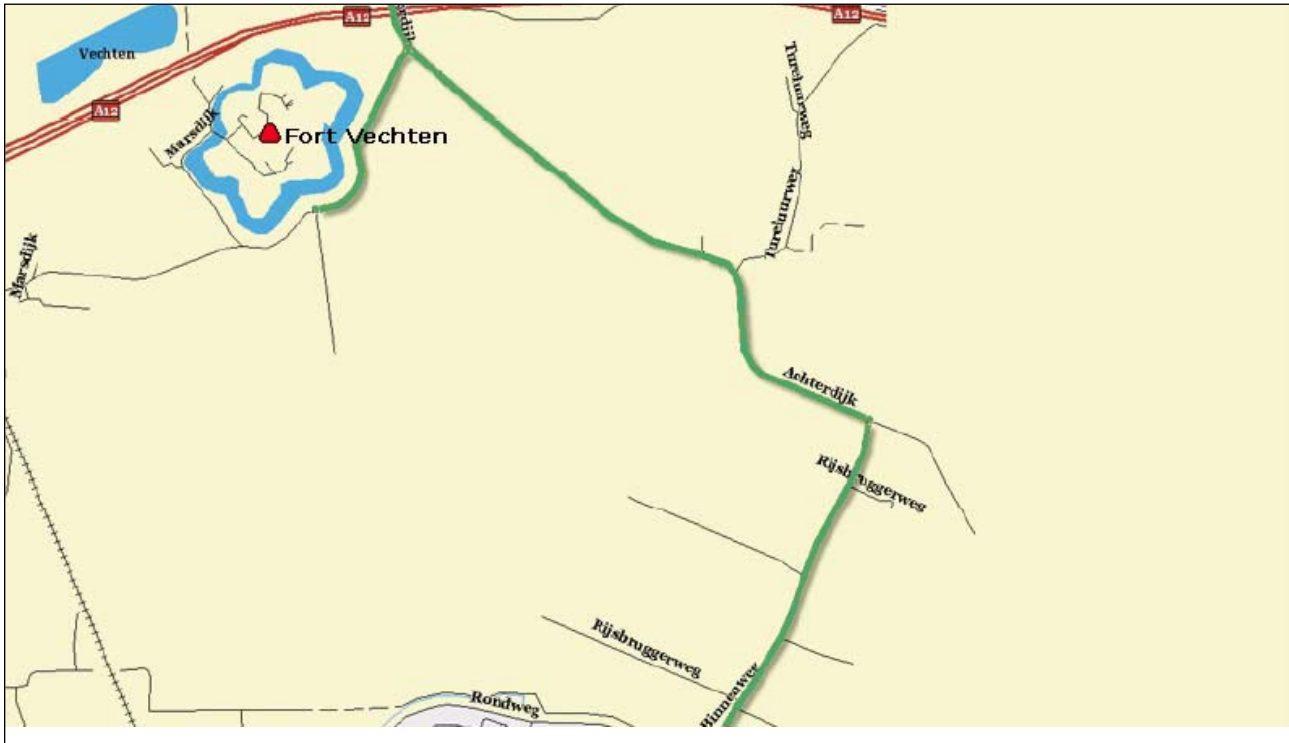

ROUTE UTRECHT - HOUTEN

Achterdijk rechtsaf
Marsdijk

Fort Vechten

Marsdijk terug; rechtsaf
Achterdijk rechtsaf
Rijsbruggerweg

Houten

Binnenweg rechtsaf
Rondweg linksaf
Utrechtseweg
(N409)Utrechtseweg

Naar het Fort 't Hemeltje

Utrechtseweg rechtsaf