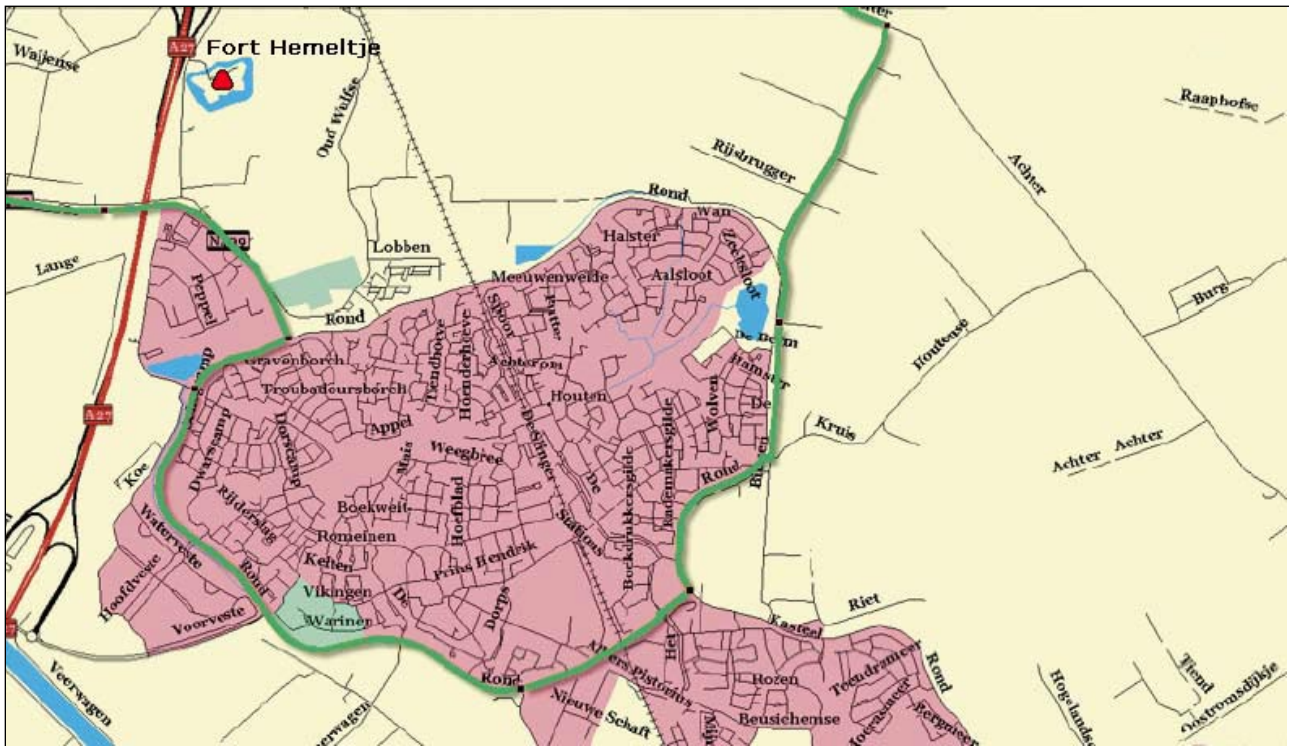

ROUTE UTRECHT - HOUTEN

Achterdijk rechtsaf
Marsdijk

Fort Vechten

Marsdijk terug; rechtsaf
Achterdijk rechtsaf
Rijsbruggerweg

Houten

Binnenweg rechtsaf
Rondweg linksaf
Utrechtseweg
(N409)Utrechtseweg

Naar het Fort 't Hemeltje

Utrechtseweg rechtsaf