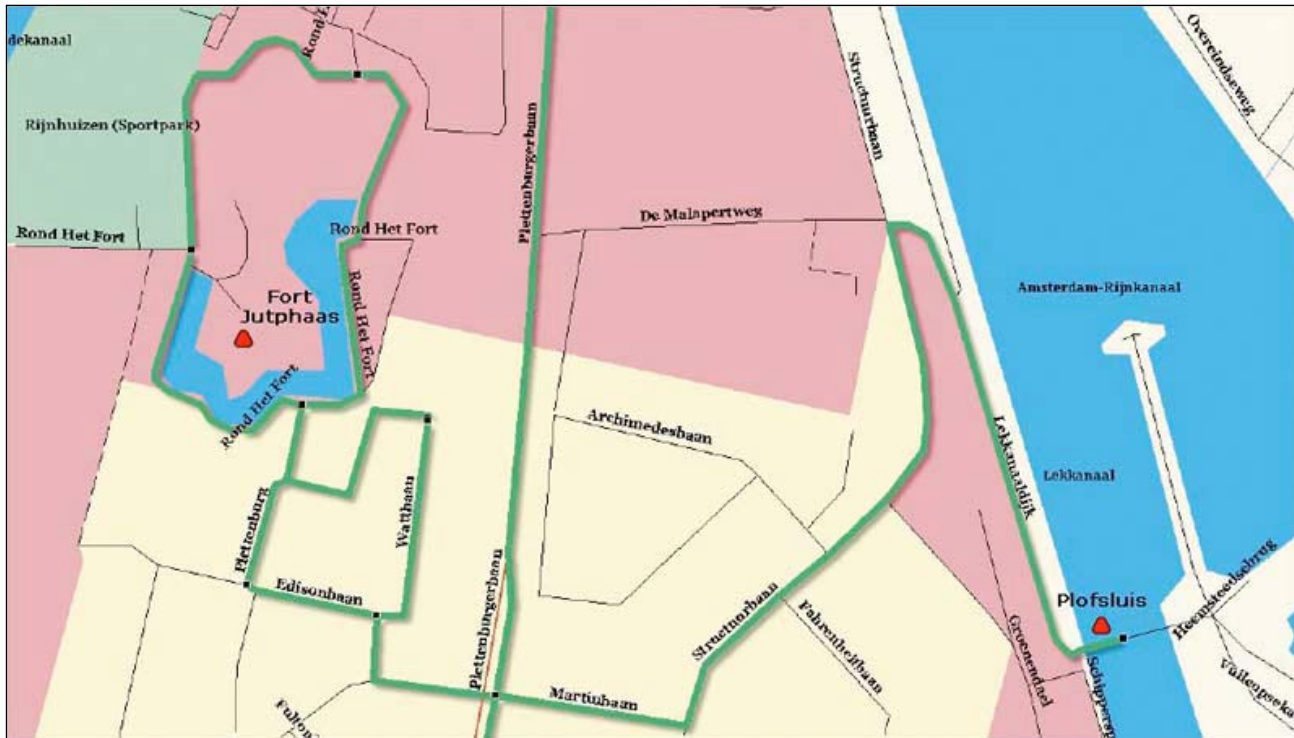

# ROUTE HOUTEN - NIEUWEGEIN

## Fort ' t Hemeltje (Houten)

Terug naar de Utrechtseweg; rechtsaf  
 U zit weer op de waterlinieroute  
 (N409) Utrechtseweg  
 (N409)Houtenseweg linksaf  
 (N408) Ravenseveldweg  
 Nieuwegein

(N408)Nieuwegeinsebrug  
 (N408)Plettenburgerbaan na 1,0 km rechtsaf  
 Perkinsbaan rechtsaf  
 Wattbaan linksaf  
 Edisonbaan rechtsaf  
 Plettenburg linksaf  
 Plettenburg rechtsaf  
 Oude Jutphaas

## Rond Het Fort

**Fort Juthaas**  
 Rond Het Fort rechtsaf  
 Plettenburg linksaf  
 Wattbaan linksaf  
 Perkinsbaan  
 Martinibaan linksaf

Structuurbaan rechtsaf  
 Lekkanaaldijk  
 Overeindsebrug  
 Plofsluis  
 Overeindsebrug terug  
 Lekkanaaldijk  
 Structuurbaan  
 Martinibaan linksaf