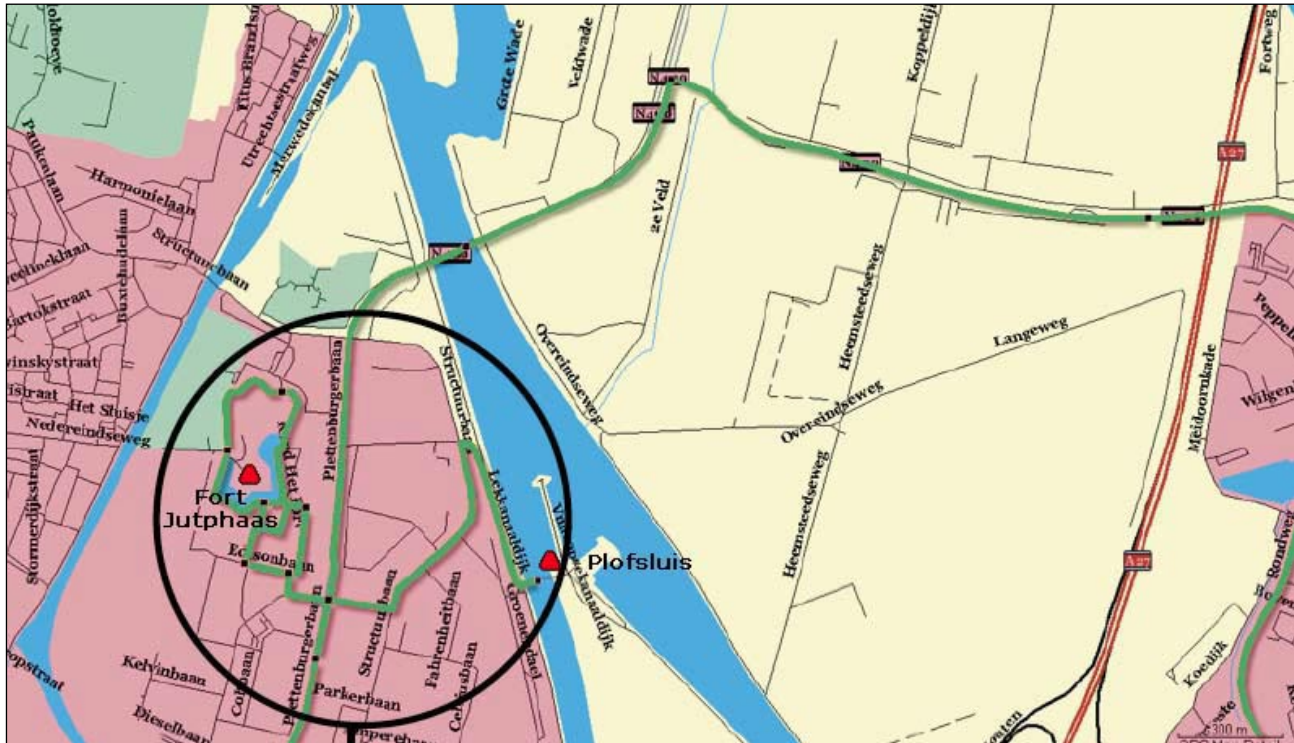

# ROUTE HOUTEN - NIEUWEGEIN

## Fort ' t Hemeltje (Houten)

Terug naar de Utrechtseweg; rechtsaf  
 U zit weer op de waterlinieroute  
 (N409) Utrechtseweg  
 (N409)Houtenseweg linksaf  
 (N408) Ravenseveldweg  
 Nieuwegein

(N408)Nieuwegeinsebrug  
 (N408)Plettenburgerbaan na 1,0 km rechtsaf  
 Perkinsbaan rechtsaf  
 Wattbaan linksaf  
 Edisonbaan rechtsaf  
 Plettenburg linksaf  
 Plettenburg rechtsaf  
 Oude Jutphaas

## Rond Het Fort

**Fort Juthaas**  
 Rond Het Fort rechtsaf  
 Plettenburg linksaf  
 Wattbaan linksaf  
 Perkinsbaan  
 Martinibaan linksaf

Structuurbaan rechtsaf  
 Lekkanaaldijk  
 Overeindsebrug  
 Plofsluis  
 Overeindsebrug terug  
 Lekkanaaldijk  
 Structuurbaan  
 Martinibaan linksaf