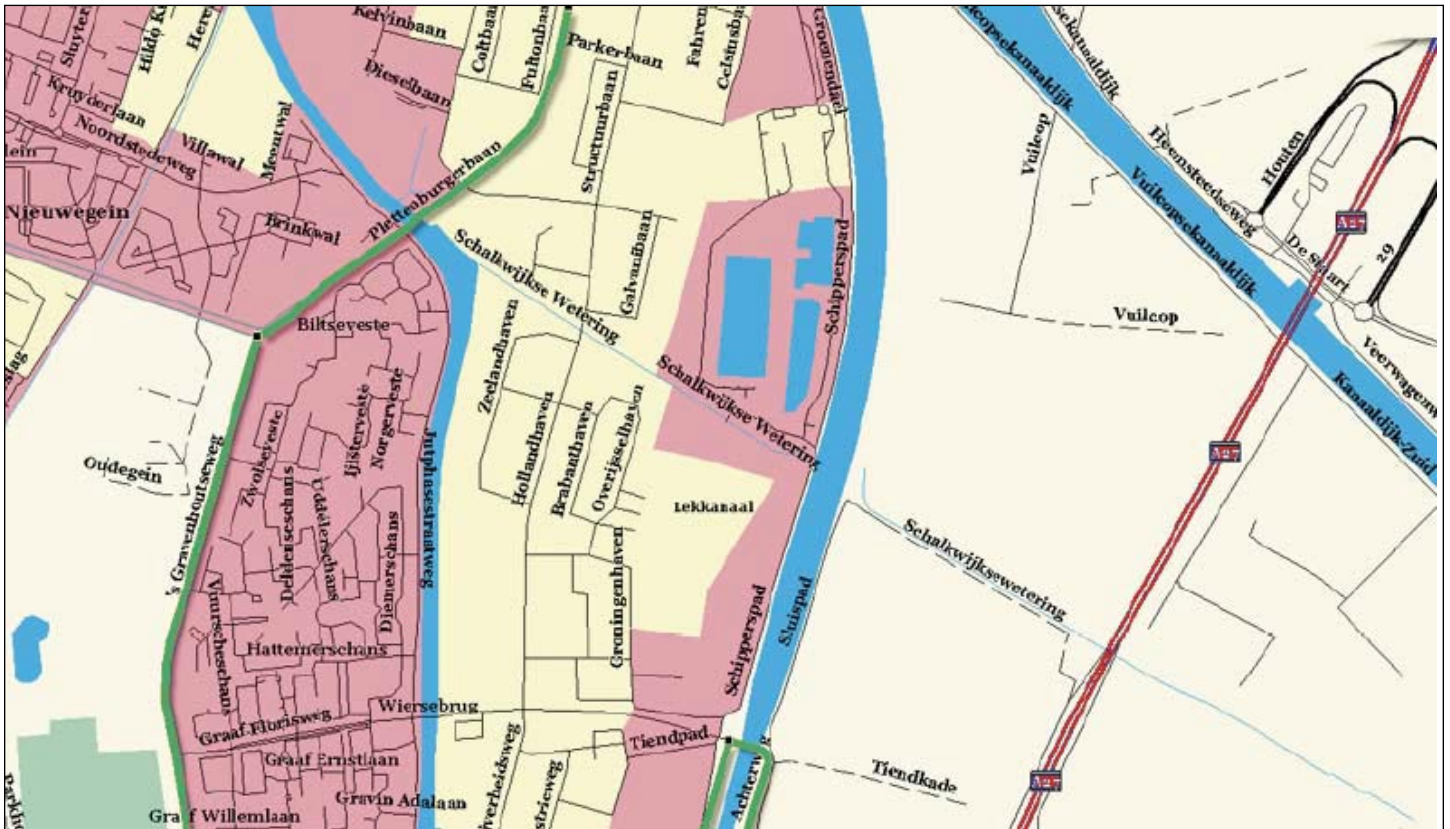

ROUTE NIEUWEGEIN - TULL EN 'T WAAL

Plettenburgerbaan
 's-Gravenhoutseweg linksaf
 Vreeswijk Nieuwegein
 Henri Dunantlaan rechtsaf
 Handelskade linksaf

Wilhelminabrug
 Koninginnenlaan rechtsaf
 Dorpsstraat linksaf
 Lekstraat

Fort bij Vreeswijk
 Voorhavendijk rechtsaf
 Weg van de Binnenvaart
 Achterweg

Lekdijk Oost
 Lekdijk linksaf
 Strijpweg
Tull en 't Waal