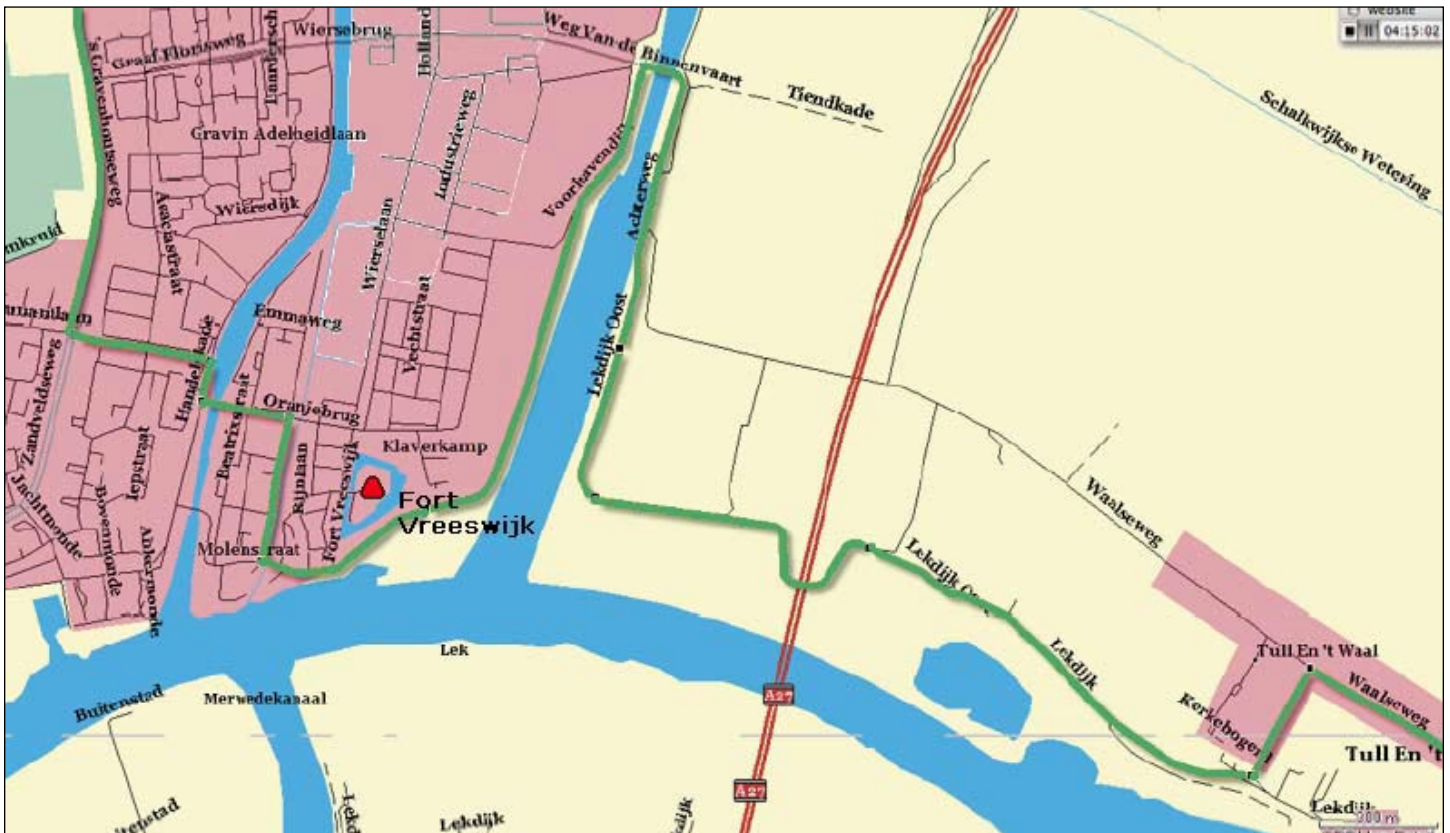

ROUTE NIEUWEGEIN - TULL EN 'T WAAL

Plettenburgerbaan
 's-Gravenhoutseweg linksaf
 Vreeswijk Nieuwegein
 Henri Dunantlaan rechtsaf
 Handelskade linksaf

Wilhelminabrug
 Koninginnenlaan rechtsaf
 Dorpsstraat linksaf
 Lekstraat

Fort bij Vreeswijk
 Voorhavendijk rechtsaf
 Weg van de Binnenvaart
 Achterweg

Lekdijk Oost
 Lekdijk linksaf
 Strijpweg
Tull en 't Waal