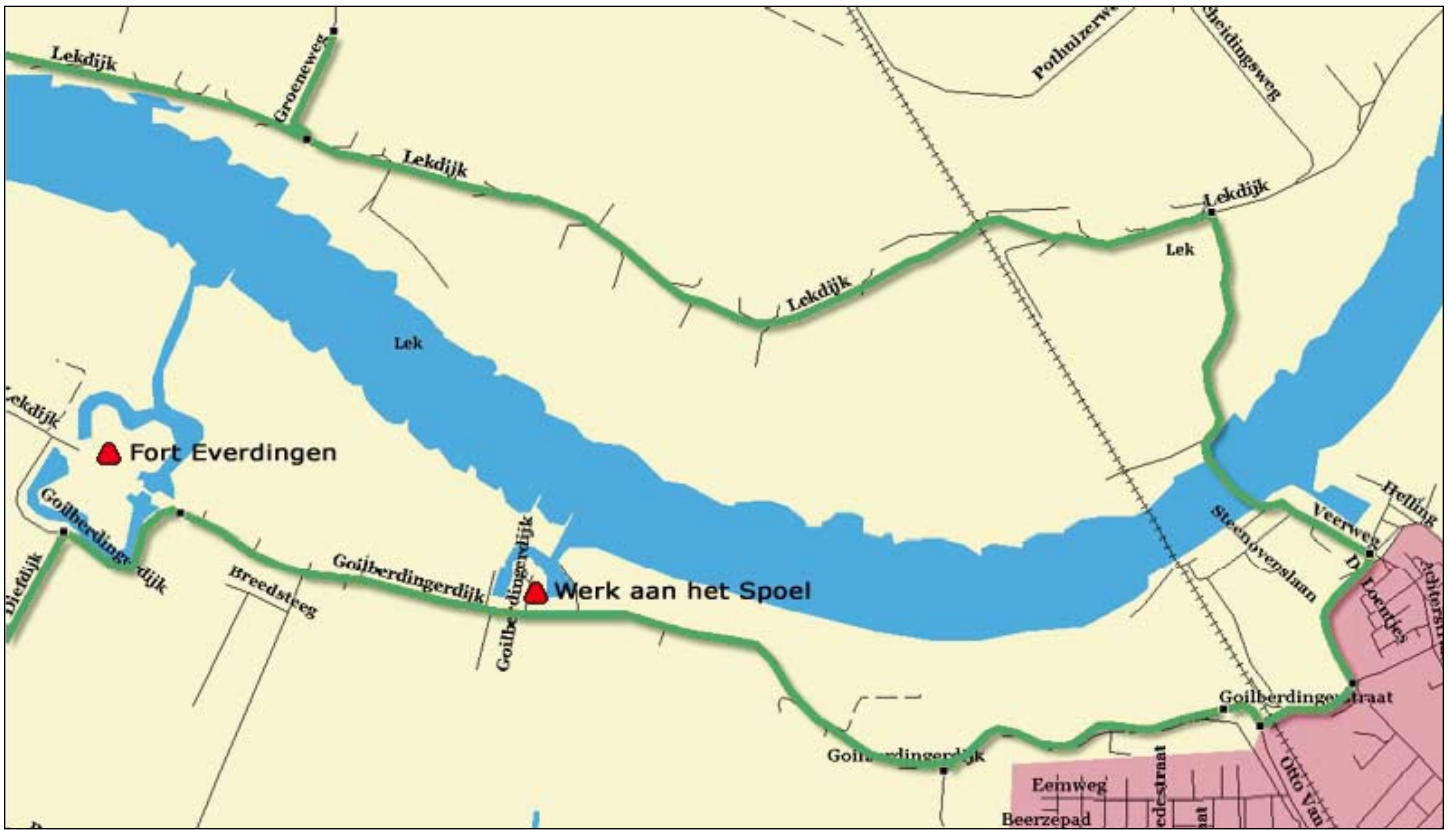

# ROUTE CULEMBORG - EVERDINGEN

**Culemborg**

Veerweg rechtsaf  
Kleine Buitenom rechtsaf  
Kleine Buitenom rechtsaf  
Goilberdingerdijk linksaf

**Fort Werk aan het Spool**

Diefdijk

**Fort Everdingen**