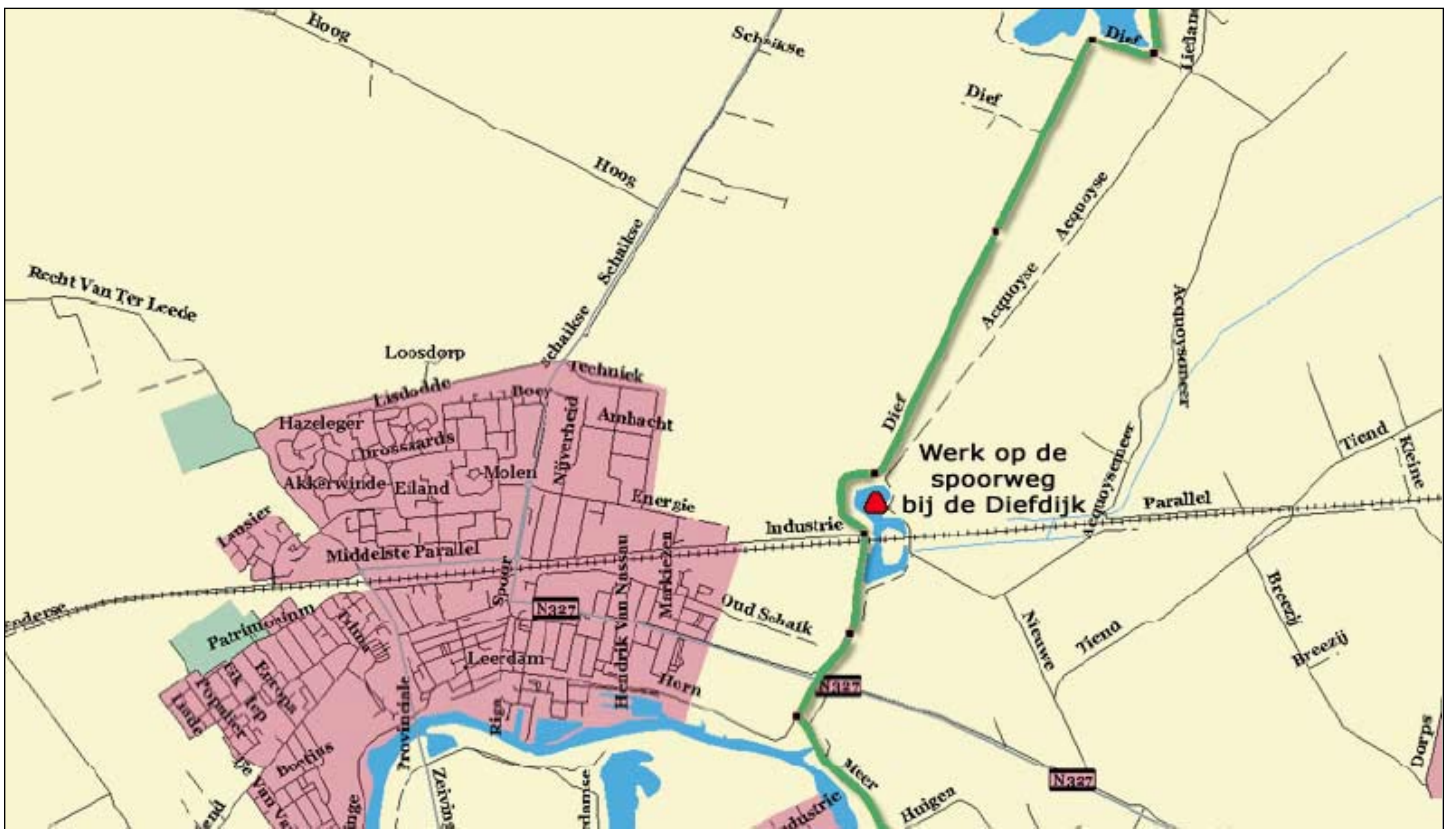

# ROUTE LEERDAM - FORT ASPEREN

Leerdam

Fort Werk aan de Spoordijk

Diefdijk linksaf

Meerdijk

Nieuwe Zuiderlingedijk

naar Fort Asperen