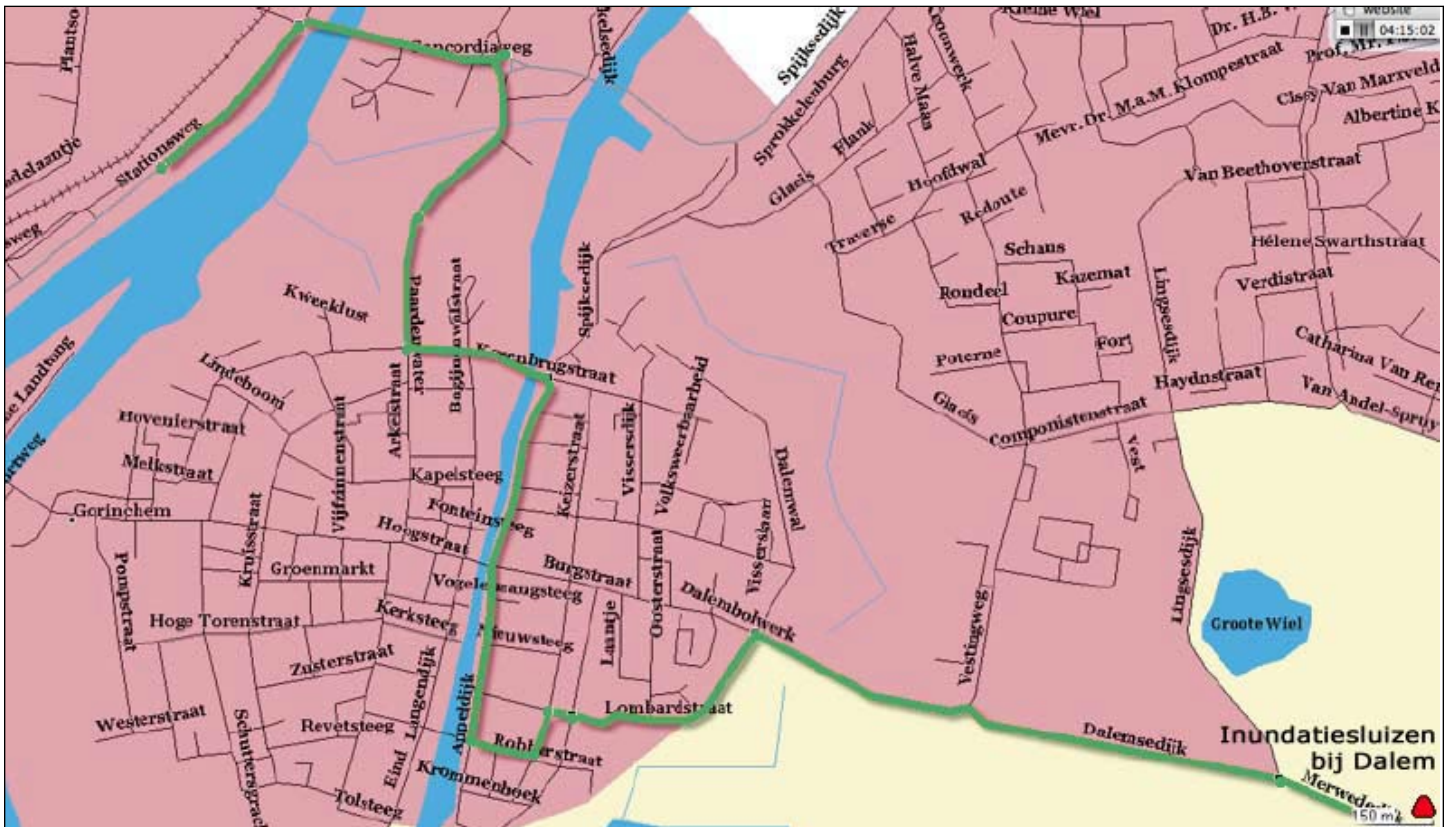

ROUTE GORINCHEM

Gorinchem

Lombardstraat linksaf

Eind rechtsaf

Zustersteeg

Vestingwallen van
Gorinchem

Kalkhaven rechtsaf

Tolsteeg

De Markt centrum

Robberstraat

Krapstaag

Einde van de Waterlinieroute

Peterbrug linksaf

Boerenstraat rechtsaf